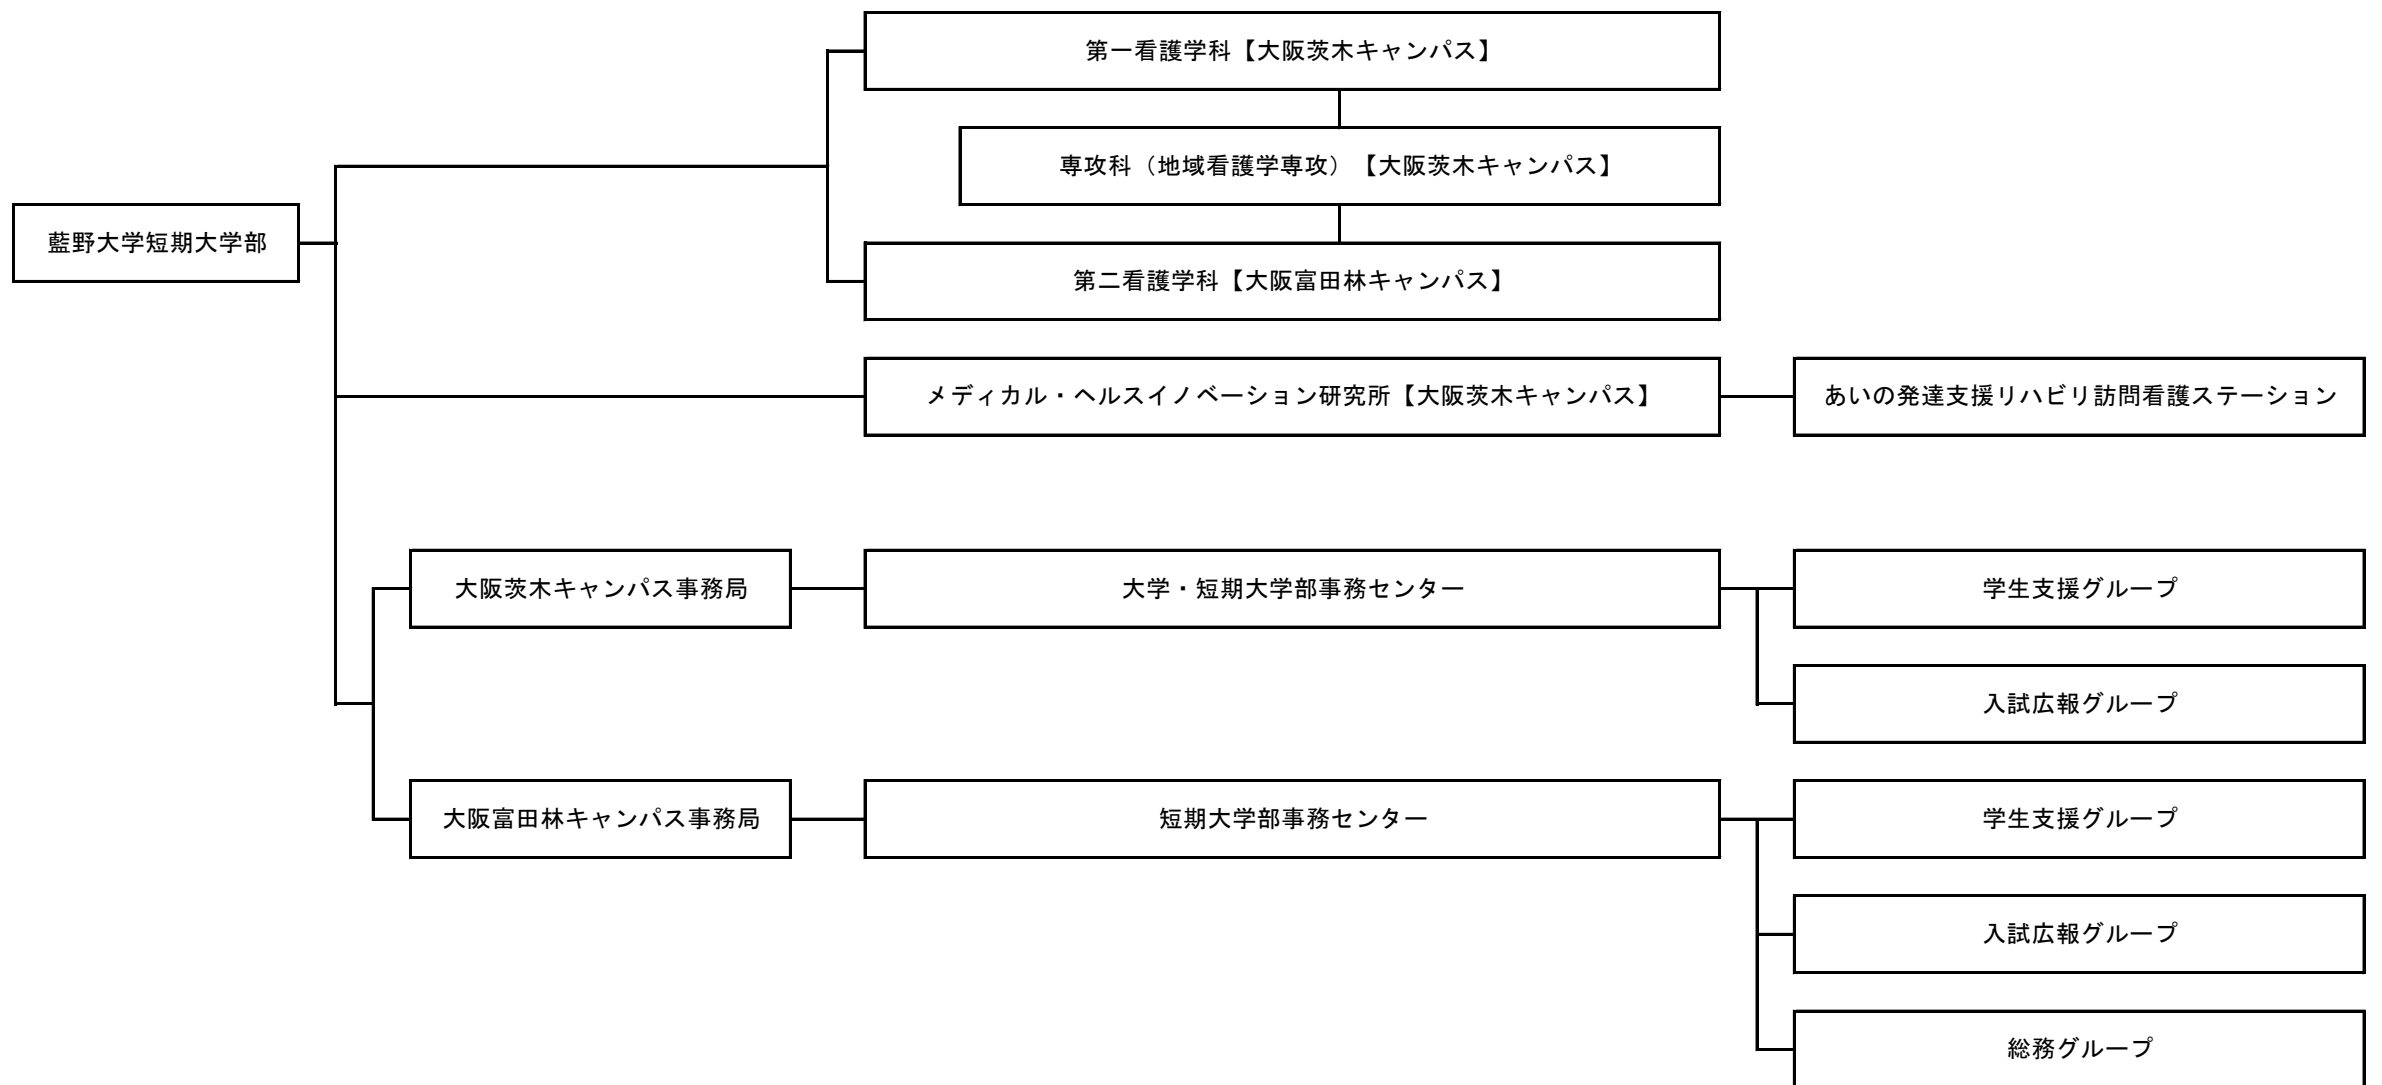

【2】 教育研究上の組織

藍野大学短期大学部

組織図（2022年5月1日現在）

・短期大学部組織図

・短期大学部教学組織図