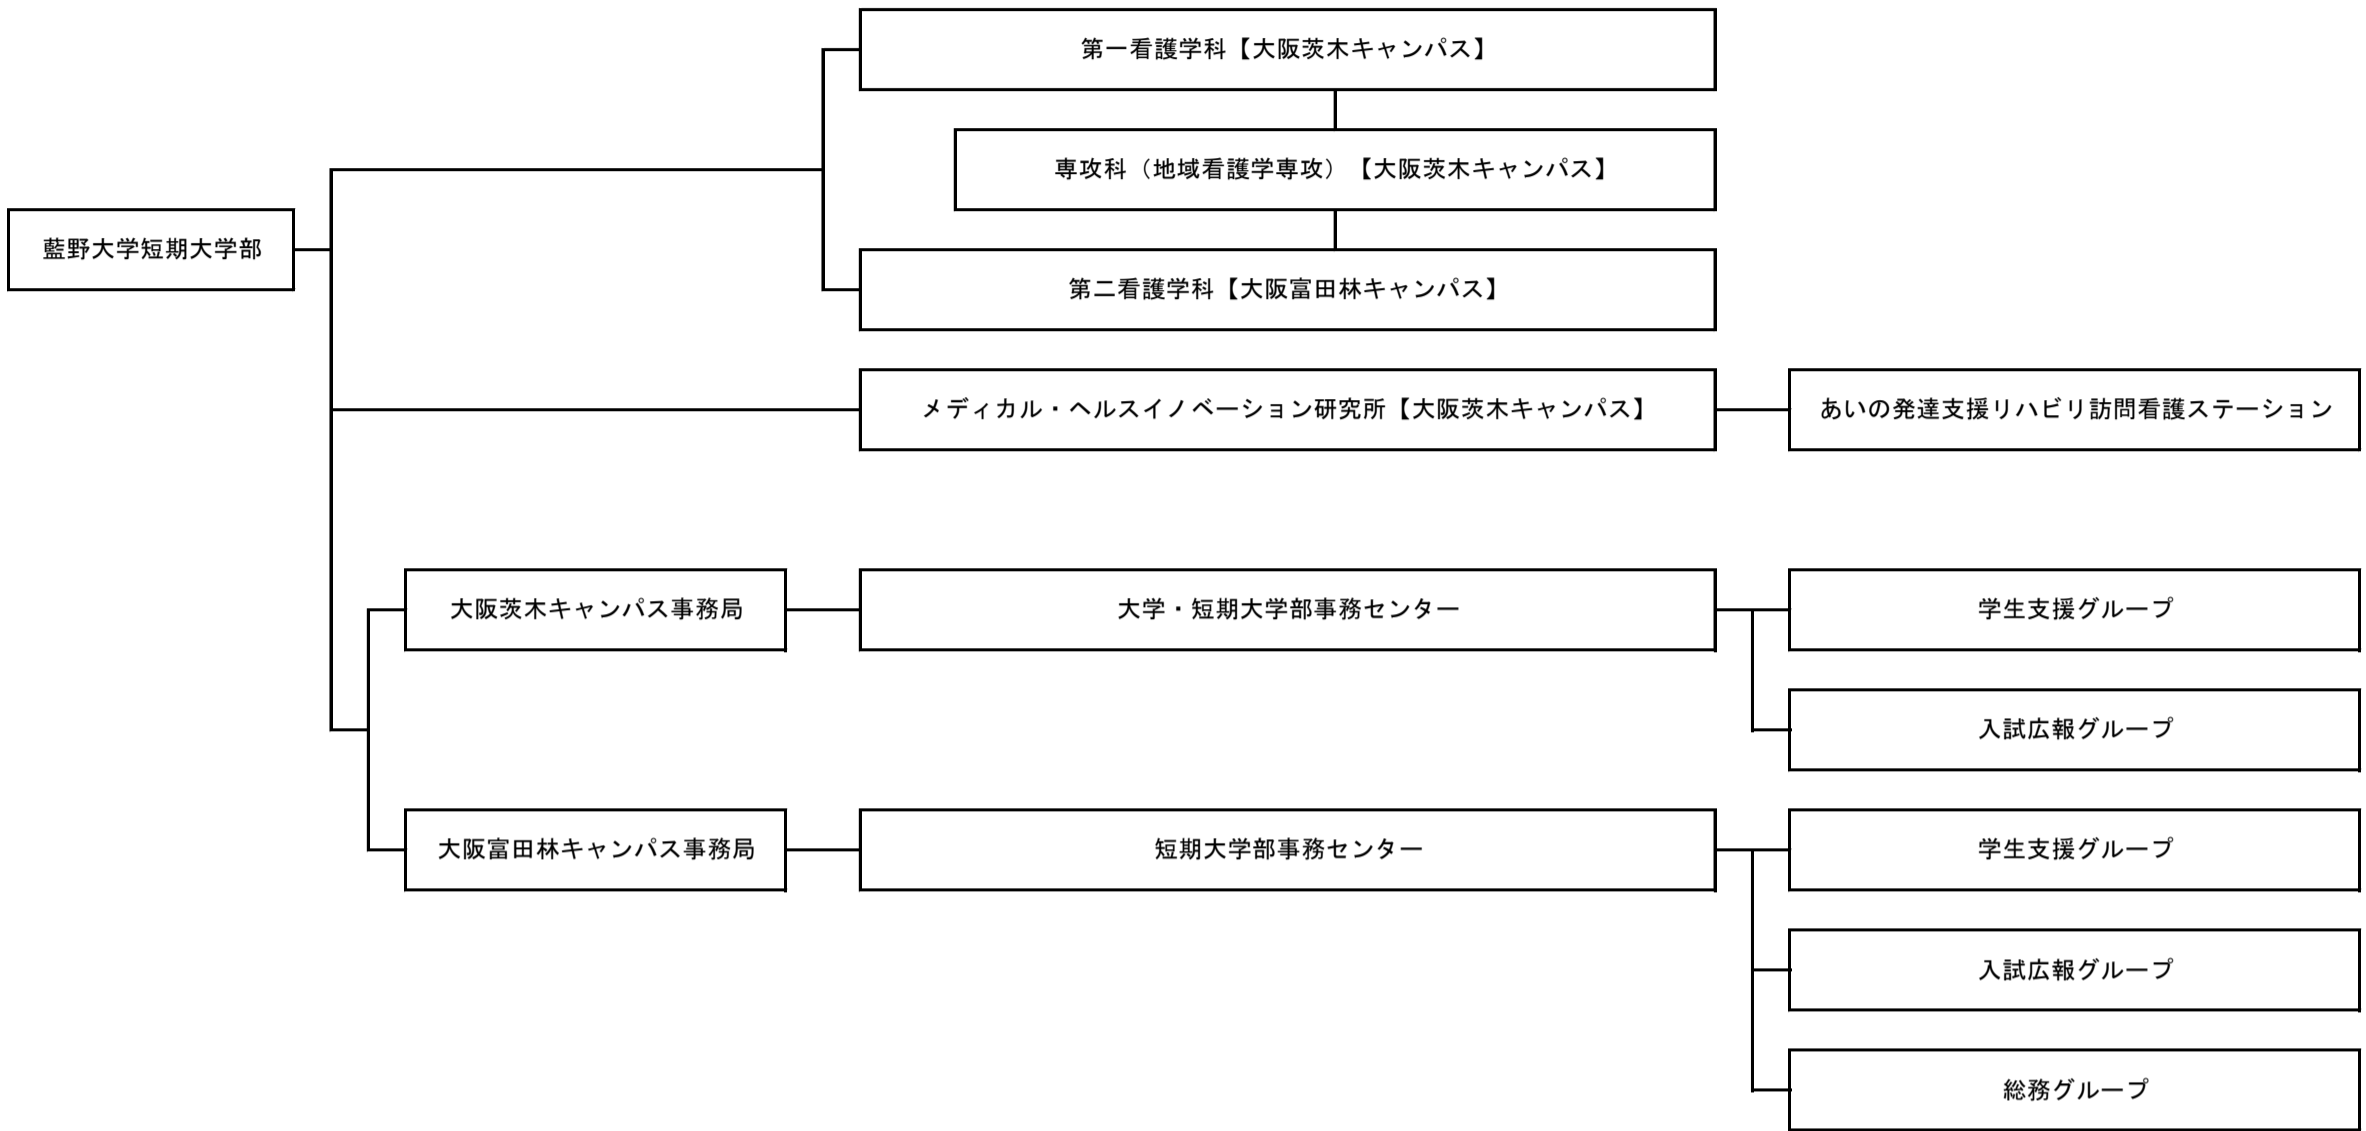

【2】 教育研究上の組織

藍野大学短期大学部

組織図 (2024年5月1日現在)

短期大学部組織図

藍野大学短期大学部 教学マネジメント・内部質保証体系図